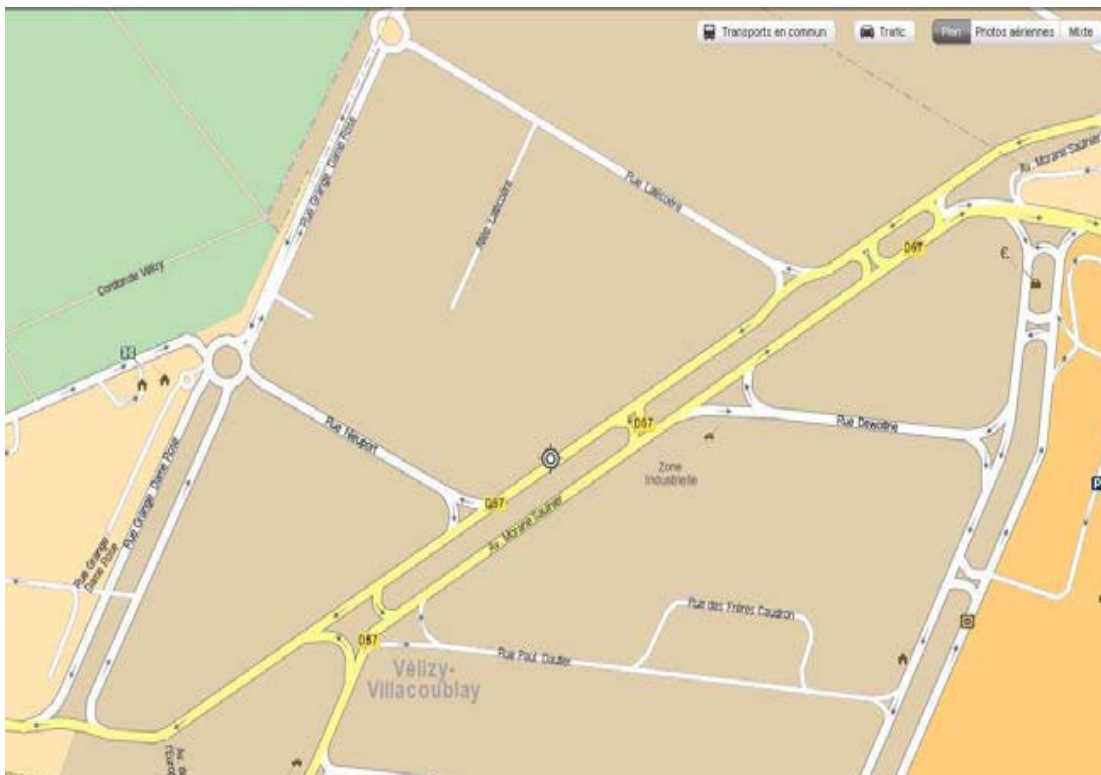

Pour plus d'informations :

- Ratp : <http://www.ratp.fr/>
- Transilien: <http://www.transilien.com/>

Plan d'accès Voitures

► De la A86 EST

- Rejoindre la A86 (Périphérique Ile de France)
Direction VERSAILLES.

- Continuer sur Avenue Morane Saulnier

► De la A86 OUEST

- Rejoindre la A86 (Périphérique Ile de France)
Direction CRETEIL.

- Prendre à droite la Route Nationale N118

Direction CRETEIL, VERSAILLES CENTRE, JOUY EN JOSAS.

- Prendre la sortie 3

Direction VELIZY VILLACOUBLAY, CENTRE COMMERCIAL REGIONAL, MEUDON LA FORET, INOVEL
PARC NORD

- Continuer sur Avenue Morane Saulnier

Plan d'accès Voitures de Paris

► De Paris

- Rejoindre la Route Nationale N118
- Prendre la sortie 3 : Direction MEUDON LA FORET, VELIZY ZONE EMPLOIS, CENTRE COMMERCIAL REGIONAL.
- Prendre à droite
Direction MEUDON LA FORET, VELIZY ZONE D'EMPLOIS
- Puis continuer sur Avenue Morane Saulnier

Plan d'accès Voitures de Province

► De province

- Rejoindre la Route Nationale N118

Direction ROUEN, PALAISEAU

Puis direction SAINT CLOUD, ZONE ARTISANALE COURTABOEUF.

- Prendre la sortie 3

Direction VELIZY VILLACOUBLAY, CENTRE COMMERCIAL REGIONAL, MEUDON LA FORET, INOVEL PARC NORD